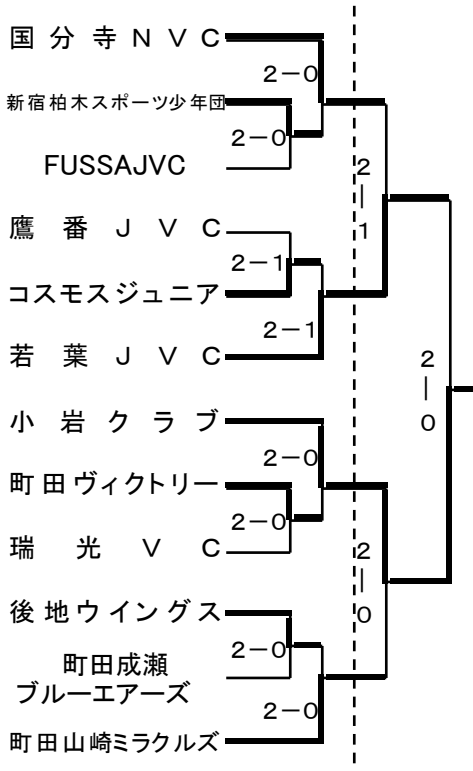

# ミカサ杯第24回東京都小学生バレーボール教育大会(結果)

abcd(町田市総合体育館メインアリーナ)  
 ef(町田市総合体育館サブアリーナ)  
 ABC(駒沢屋内球技場)

( )数字:支部第1代表、○数字:支部第2代表

【女子Aブロック】

2/25 3/4

【女子Bブロック】

2/25 3/4

【女子Cブロック】

2/25 3/4

【女子Dブロック】

2/25 3/4