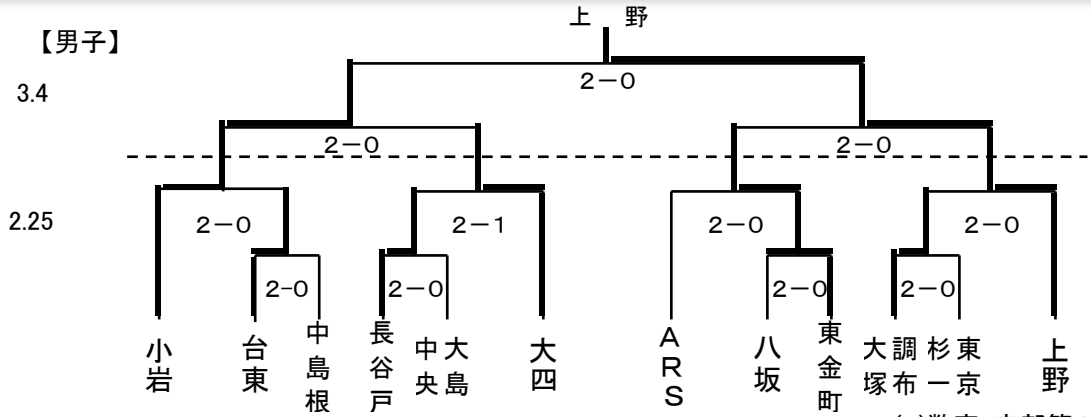

# ミカサ杯第24回東京都小学生バレーボール教育大会(結果)

abcd(町田市総合体育館メインアリーナ)  
 ef(町田市総合体育館サブアリーナ)  
 ABC(駒沢屋内球技場)

( )数字:支部第1代表、○数字:支部第2代表

【女子Aブロック】

2/25 3/4

【女子Bブロック】

2/25 3/4

【女子Cブロック】

2/25 3/4

【女子Dブロック】

2/25 3/4