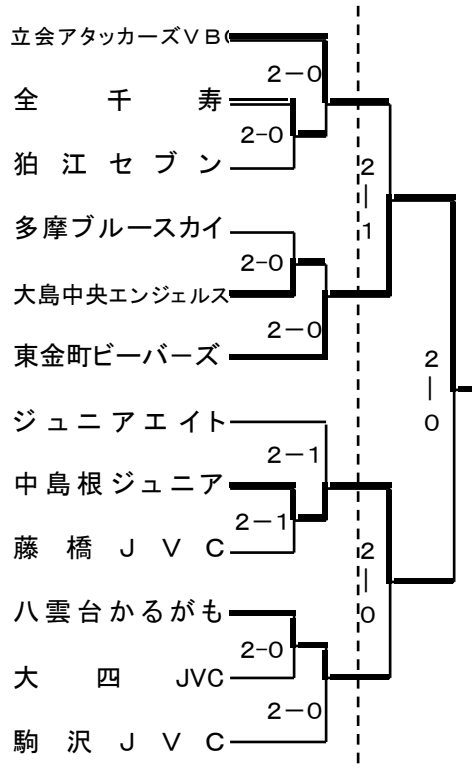

# ミカサ杯第24回東京都小学生バレーボール教育大会(結果)

abcd(町田市総合体育館メインアリーナ)  
 ef(町田市総合体育館サブアリーナ)  
 ABC(駒沢屋内球技場)

( )数字:支部第1代表、○数字:支部第2代表

【女子Aブロック】

2/25 3/4

【女子Bブロック】

2/25 3/4

【女子Cブロック】

2/25 3/4

【女子Dブロック】

2/25 3/4