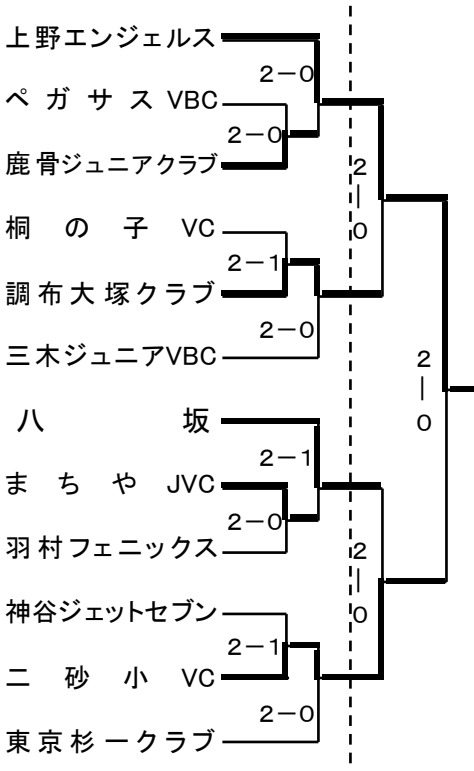

# ミカサ杯第24回東京都小学生バレーボール教育大会(結果)

abcd(町田市総合体育館メインアリーナ)  
 ef(町田市総合体育館サブアリーナ)  
 ABC(駒沢屋内球技場)

( )数字:支部第1代表、○数字:支部第2代表

【女子Aブロック】

2/25 3/4

【女子Bブロック】

2/25 3/4

【女子Cブロック】

2/25 3/4

【女子Dブロック】

2/25 3/4